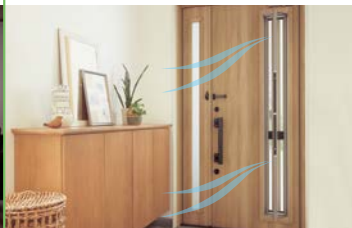

快適な湿度を保とうとする調湿機能を持ち、気になるにおいや有害な物質も低減します。

リフォームドア リシエント玄関ドア3

採風窓のついたドアを選べば、扉やカギを閉めたまま換気ができるので防犯上も安心です。

手洗いをより安心・スムーズに!

キッチン用タッチレス水栓 ナビッシュ/ハンズフリー

手やモノを感知して、吐水と止水を自動で行います。シンク作業がスイスイはかどります。

どこでも手洗

玄関や廊下、トイレなど、ちょっとしたスペースに設置できるコンパクトな手洗です。